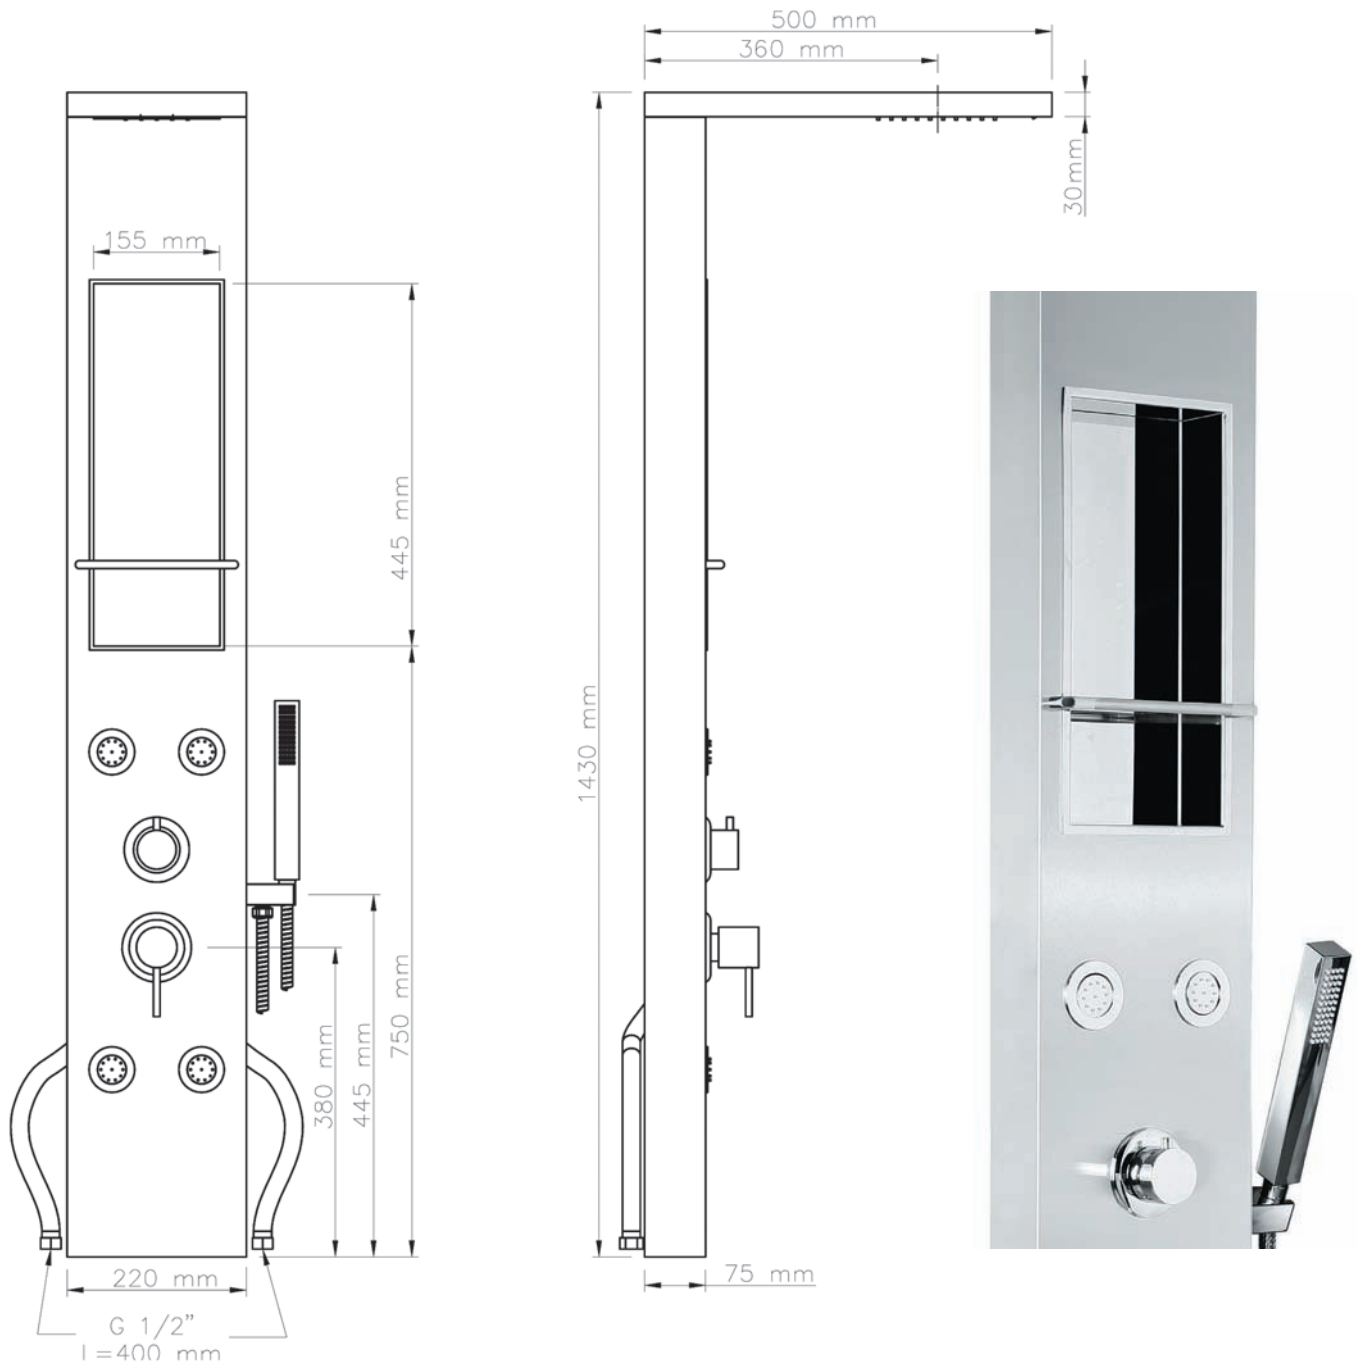

Colonna doccia **CITY** in acciaio inox Satinato

Colonna Doccia:
in acciaio inox 18/10
satinato

Caratteristiche:
Ampio vano per shampo e bagnoschiuma
dotato di Specchio per igiene personale
Miscelatore monocomando meccanico
4 funzioni selezionabili:
- Doccetta a mano 1 getto anticalcare
- Soffione
- Effetto cascata
- Getti orizzontali "Massage"

Flessibile Doccetta:
in acciaio inox doppia aggraffatura
estensibile 150+200 cm